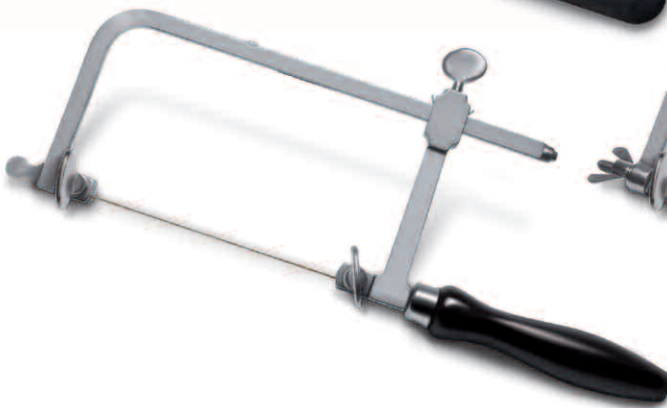

#49.720 (75 mm – 3") • #49.721 (100 mm – 4")

Ⓡ Bocfil Grobet, modèle ajustable - Ultra léger et bien équilibré. Serrage moyennant écrou cannelé. Montage pour droitiers ou gauchers.

Ⓢ Bocfil Sawframe, adjustable model - Ultra-light and well balanced, tension knobs. Can be assembled right or lefthanded.

Ⓣ Sägebogen Grobet, verstellbar Modell - Sehr leicht und handlich. Schnellspannung durch neuartige.

#49.723 (60 mm – 2-1/3")

#49.727 (120 mm – 5")

#49.724 (70 mm – 2-3/4")

#49.728 (150 mm – 6")

#49.725 (80 mm – 3")

Ⓣ Sägebogen verstellbar - Wie links aber mit Spannschraube.

#49.722 (75 mm – 3")

Ⓡ Bocfil Grobet, modèle fixe - Ultra léger et bien équilibré. Serrage moyennant écrou cannelé. Montage pour droitiers ou gauchers.

Ⓢ Grobet Sawframe, fix model - Ultra-light and well balanced, tension knobs. Can be assembled right or lefthanded.

Ⓣ Sägebogen Grobet, festes Modell - Sehr leicht und handlich. Schnellspannung durch neuartige Stellschraube.