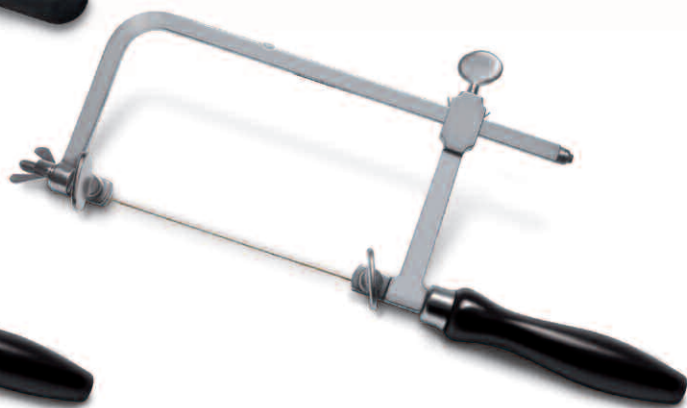

#49.720 (75 mm – 3") • #49.721 (100 mm – 4")

Ⓡ Bocfil Grobet, modèle ajustable - Ultra léger et bien équilibré. Serrage moyennant écrou cannelé. Montage pour droitiers ou gauchers.

Ⓢ Bocfil Sawframe, adjustable model - Ultra-light and well balanced, tension knobs. Can be assembled right or lefthanded.

Ⓣ Sägebogen Grobet, verstellbar Modell - Sehr leicht und handlich. Schnellspannung durch neuartige.

#49.723 (60 mm – 2-1/3")

#49.727 (120 mm – 5")

#49.724 (70 mm – 2-3/4")

#49.728 (150 mm – 6")

#49.725 (80 mm – 3")

Ⓣ Sägebogen verstellbar - Wie links aber mit Spannschraube.

#49.722 (75 mm – 3")

Ⓡ Bocfil Grobet, modèle fixe - Ultra léger et bien équilibré. Serrage moyennant écrou cannelé. Montage pour droitiers ou gauchers.

Ⓢ Grobet Sawframe, fix model - Ultra-light and well balanced, tension knobs. Can be assembled right or lefthanded.

Ⓣ Sägebogen Grobet, festes Modell - Sehr leicht und handlich. Schnellspannung durch neuartige Stellschraube.