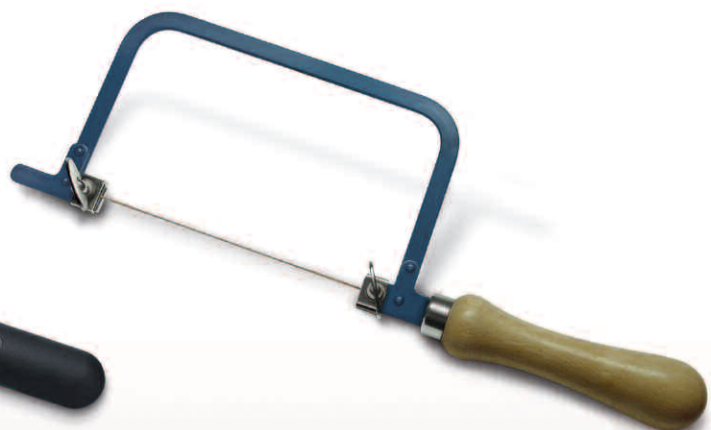

#49.720 (75 mm – 3") • #49.721 (100 mm – 4")

Ⓡ Bocfil Grobet, modèle ajustable - Ultra léger et bien équilibré. Serrage moyennant écrou cannelé. Montage pour droitiers ou gauchers.

Ⓢ Bocfil Sawframe, adjustable model - Ultra-light and well balanced, tension knobs. Can be assembled right or lefthanded.

#49.730 (70 mm – 2-3/4")

#49.733 (120 mm – 5")

#49.731 (80 mm – 3")

#49.734 (150 mm – 6")

#49.732 (100 mm – 4")

Ⓡ Bocfil réglable - Comme à gauche mais avec vis tendeur.

Ⓢ Sawframe adjustable - Same as on the left with end screw.

Ⓣ Sägebogen verstellbar - Wie links aber mit Spannschraube.

#49.722 (75 mm – 3")

Ⓡ Bocfil Grobet, modèle fixe - Ultra léger et bien équilibré. Serrage moyennant écrou cannelé. Montage pour droitiers ou gauchers.

Ⓢ Grobet Sawframe, fix model - Ultra-light and well balanced, tension knobs. Can be assembled right or lefthanded.

Ⓣ Sägebogen Grobet, festes Modell - Sehr leicht und handlich. Schnellspannung durch neuartige Stellschraube.